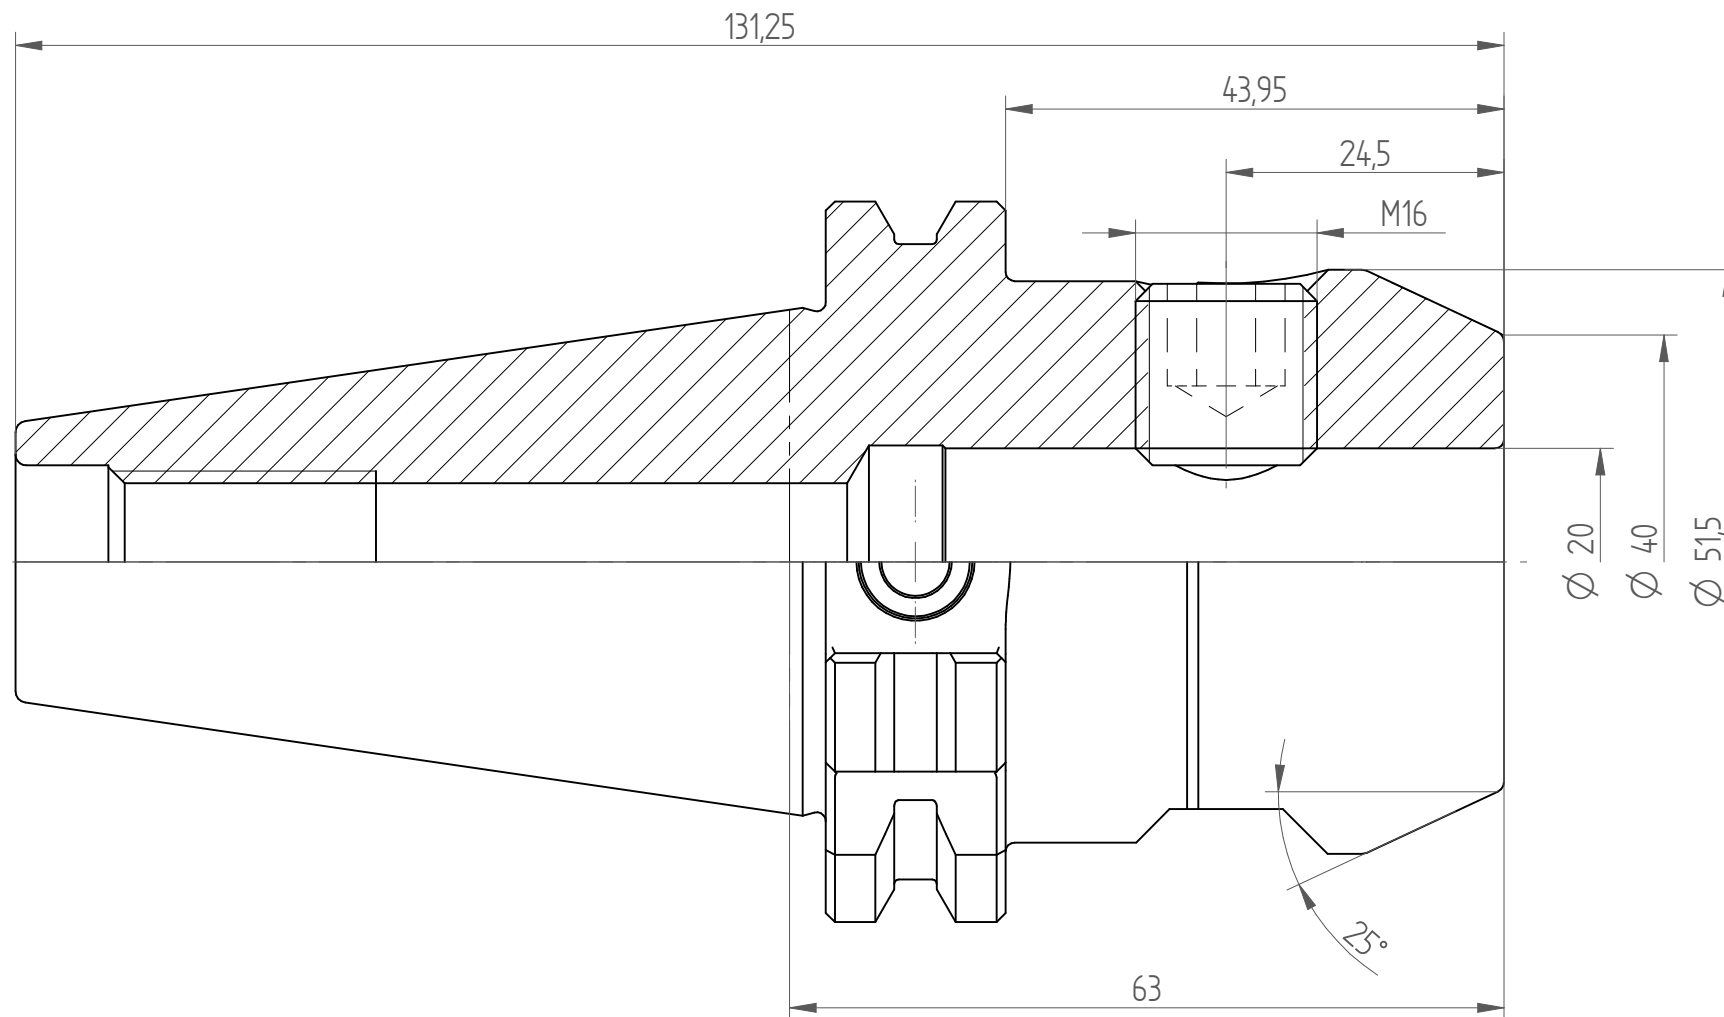

Swiss
Precision
Tools

REGO-FIX®

REGO-FIX AG
Obermattweg 60
4456 Tenniken / Switzerland

Phone +41 61 976 14 66
Fax +41 61 976 14 14
www.rego-fix.com

This is a non-controlled copy. All information given herein is subject to change without notice

The information given herein has been carefully checked and is believed to be correct. REGO-FIX, however, assumes no responsibility or liability for any errors, inaccuracies or omissions that may appear in this drawing

This document is subject to copyright laws. No part of this document may be reproduced or transmitted in any form or any means, electronic or mechanic, for any purpose, without the express written permission of REGO-FIX

Type : TC40_WD20x063
Part No. : 224032030
Date : 03.10.2014
Scale : 1.5:1